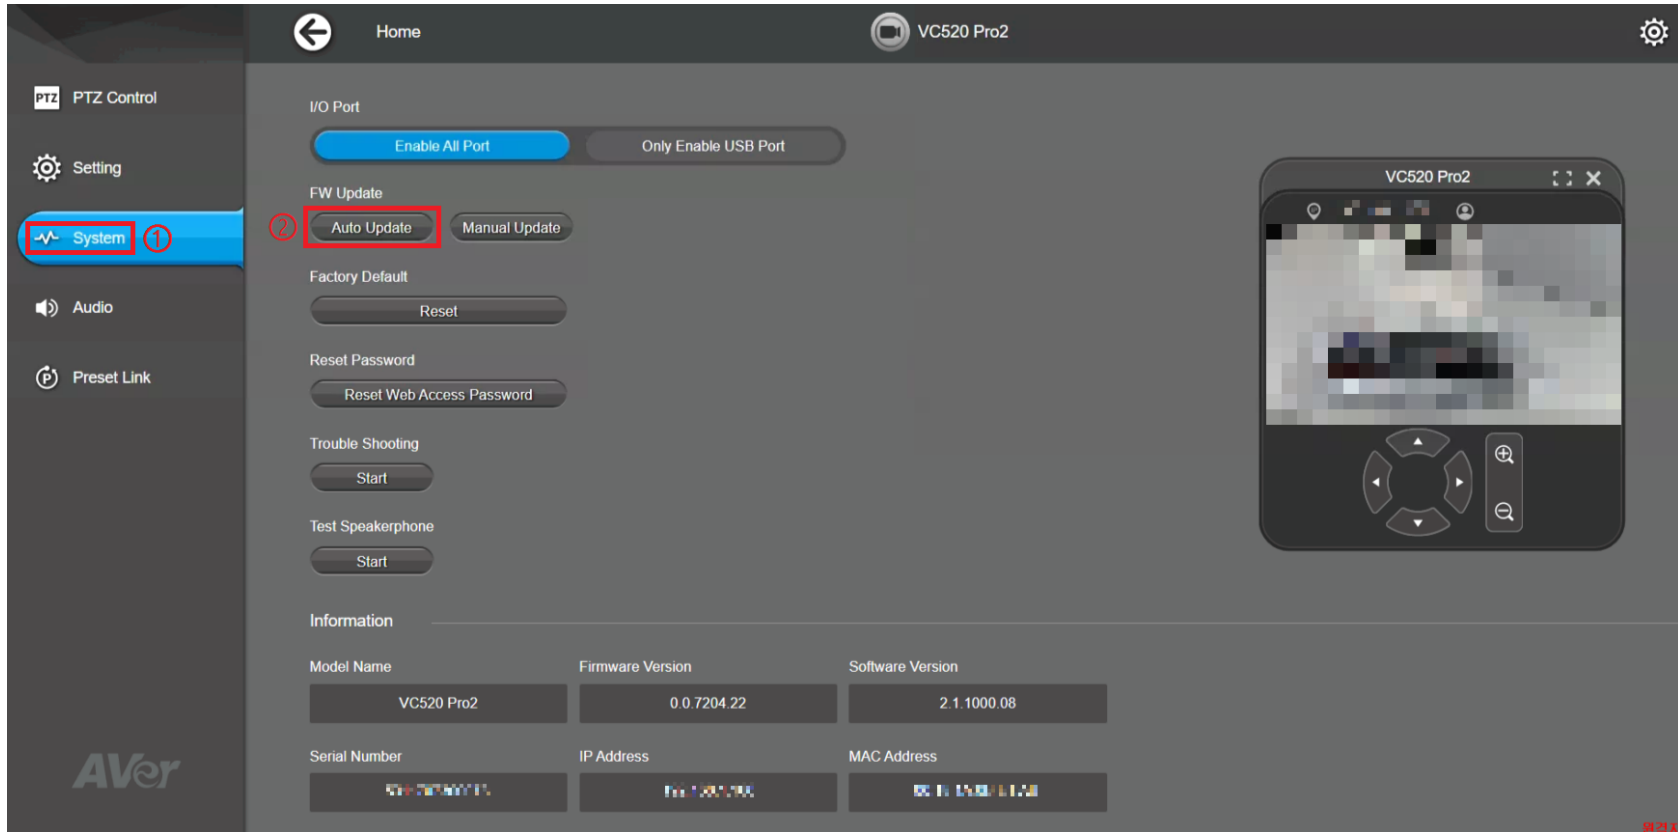

## 2 2번 윈도우용 관리 프로그램 설치

1. 애플 맥용 관리 프로그램
2. 윈도우용 관리 프로그램
3. 화상장비 IP주소 찾기
4. 수동 업데이트용 펌웨어
5. 이하 가이드, 매뉴얼

3 시작 버튼 클릭 → PTZApp 검색 → PTZApp 2 클릭

# 자동 업데이트

(인터넷 연결 필요)