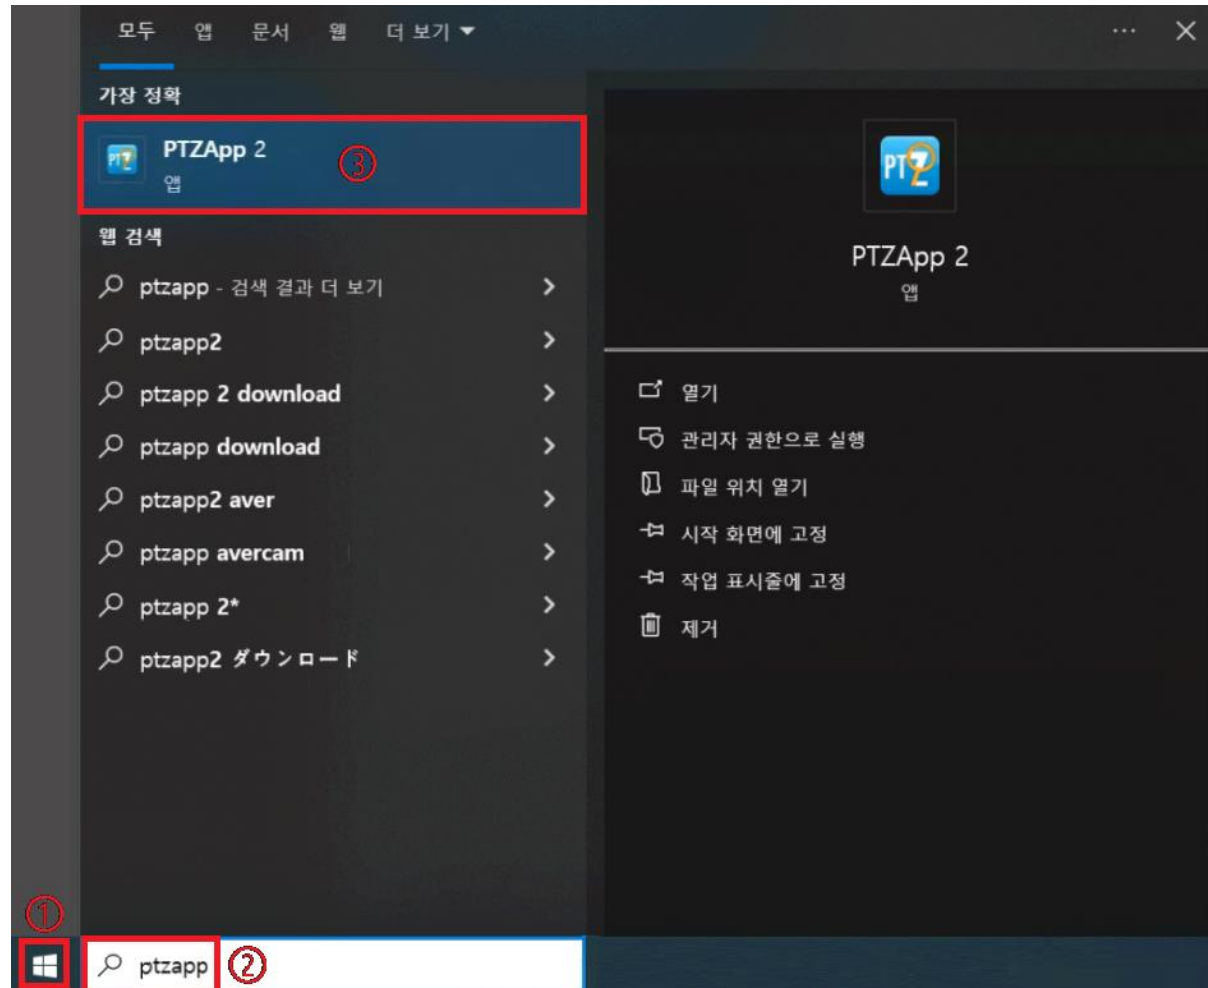

# 에버 펌웨어 업데이트

클릭해서 확인

(주)신성씨앤에스 |

견적문의 02-867-3007 |

기술문의 02-867-2640 |

- 1 에버 다운로드 센터 접속(<https://www.aver.com/Download-Center/>) → 모델명 검색

Software/Firmware		
PTZApp 2 Software for Mac v2.0.1039.41	2023/11	① <a href="#">Download</a> +
PTZApp 2 Software for Windows v2.1.1000.08	2023/11	② <a href="#">Download</a> +
EZManager 2 for Windows v2.3.1038.39	2023/10	<a href="#">Download</a> +
IP Finder Setup for Windows v1.0.1002.3	2023/07	③ <a href="#">Download</a> +
Firmware Update		
The Firmware V.0.0.7204.22 is for VC520 Pro2 conference system	2023/10	④ <a href="#">Download</a> +
Release Note		
VC520 Pro2 Release Note	2023/10	<a href="#">Download</a> +
Quick Guide		
VC520 Pro2 Quick Guide	2022/07	⑤ <a href="#">Download</a> +
User Manual		
VC520 Pro2 User Manual	2022/07	<a href="#">Download</a> +

## 2 2번 윈도우용 관리 프로그램 설치

1. 애플 맥용 관리 프로그램
2. 윈도우용 관리 프로그램
3. 화상장비 IP주소 찾기
4. 수동 업데이트용 펌웨어
5. 이하 가이드, 매뉴얼

3 시작 버튼 클릭 → PTZApp 검색 → PTZApp 2 클릭