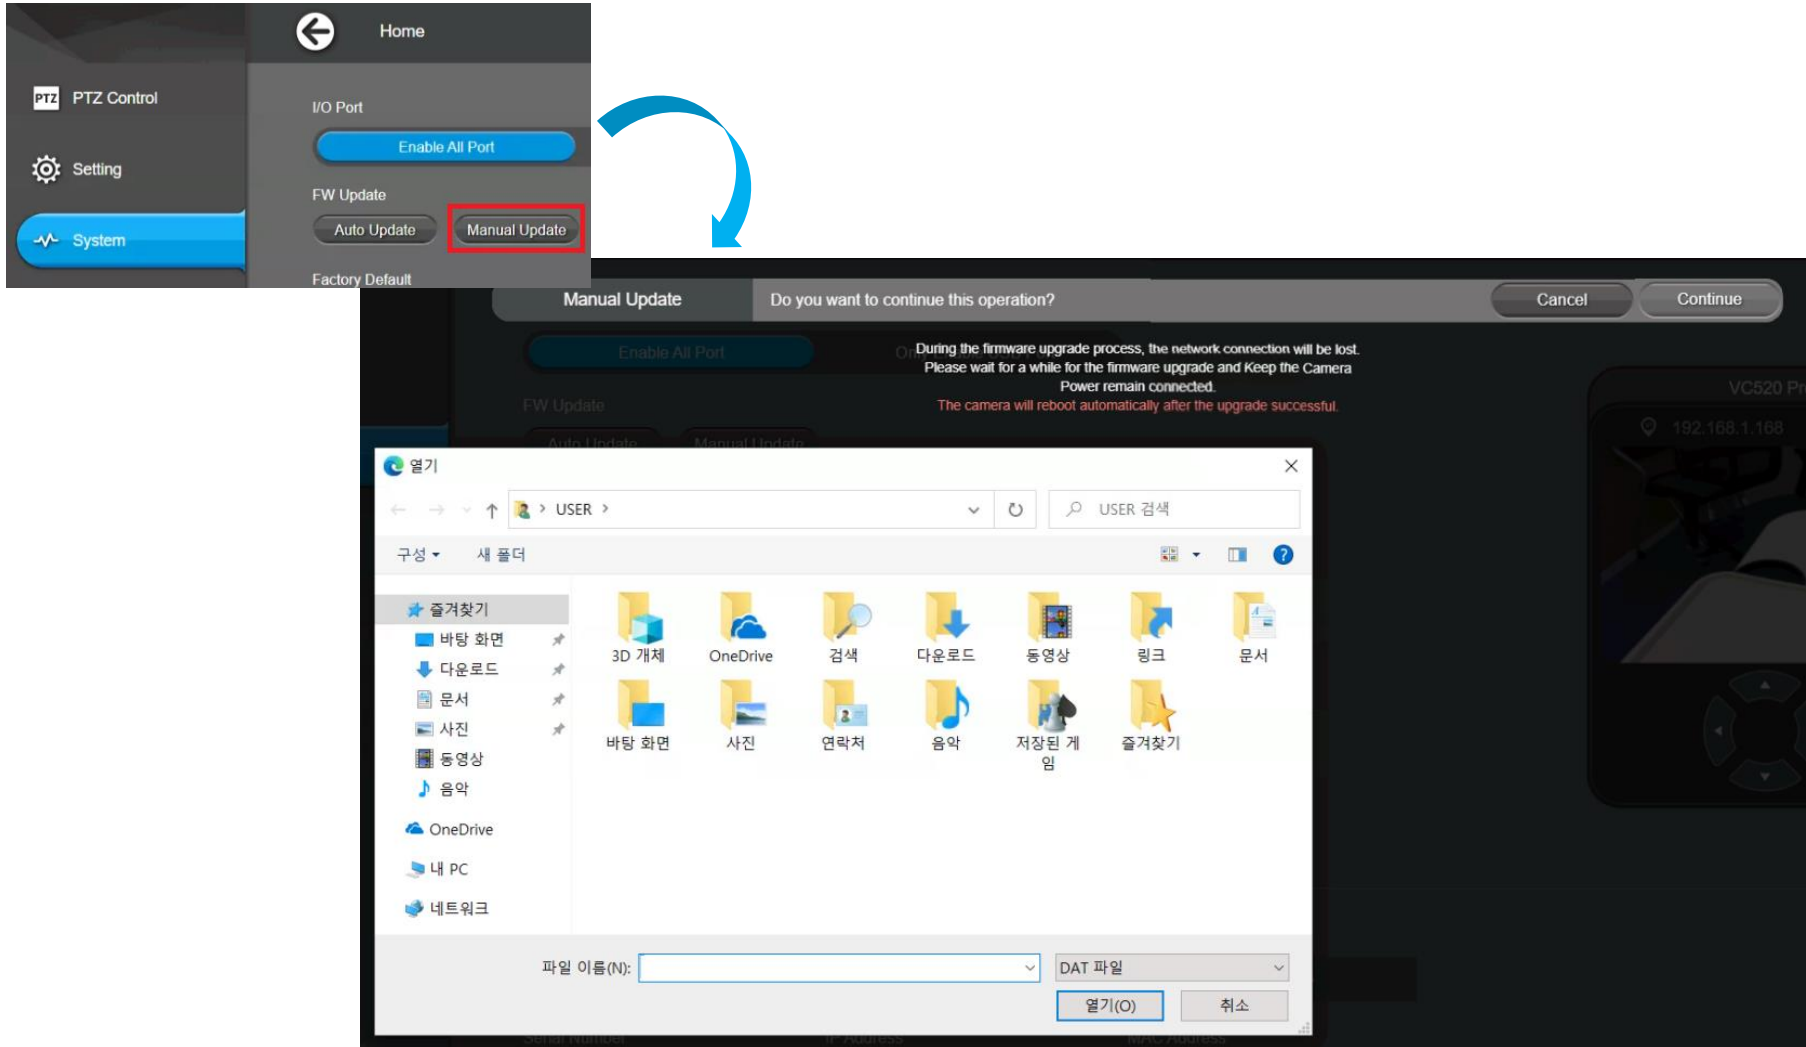

# 수동 업데이트

(인터넷 연결 불필요)